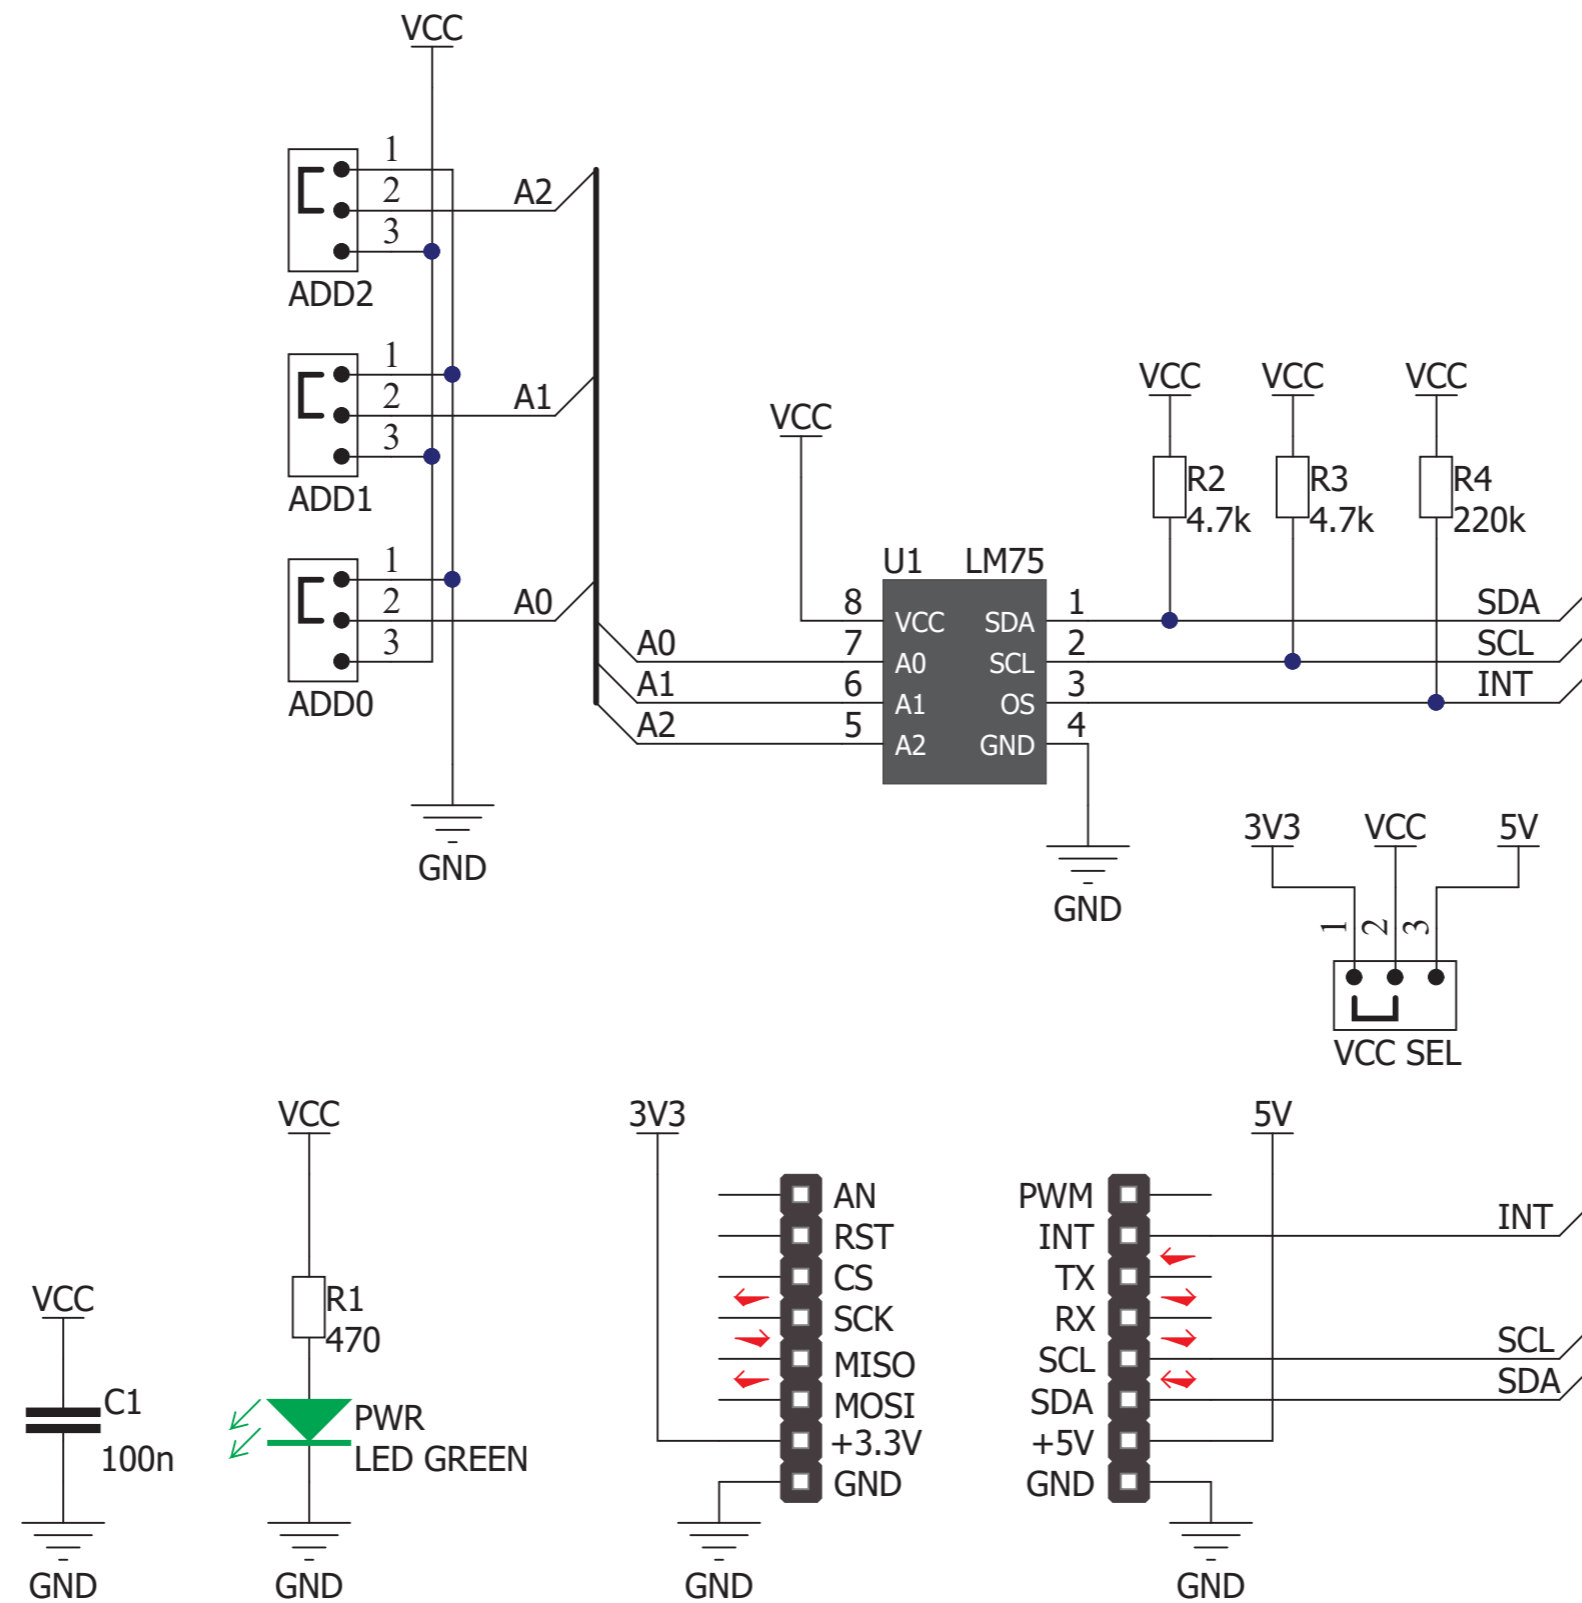

Thermo 4 Click schematic v100

www.mikroe.com